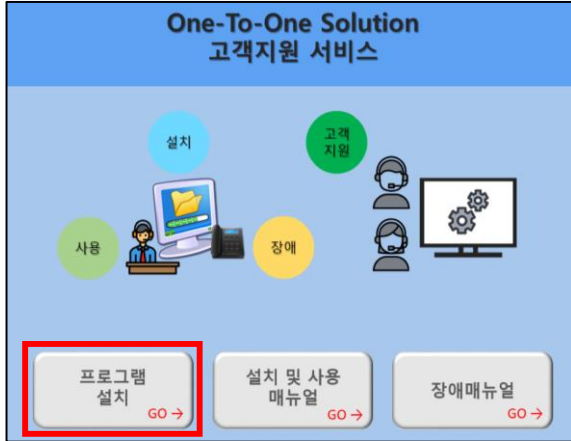

REC4lgcentrex

설치매뉴얼

REC4lgcentrex 설치매뉴얼

1. 프로그램 다운로드 및 설치

1-1. <http://www.7123.kr/> 페이지 접속 → [프로그램 설치] → [REC4lgcentrex] 클릭

REC4lgcentrex 설치매뉴얼

1. 프로그램 다운로드 및 설치

1-2. 관리자 권한 설정