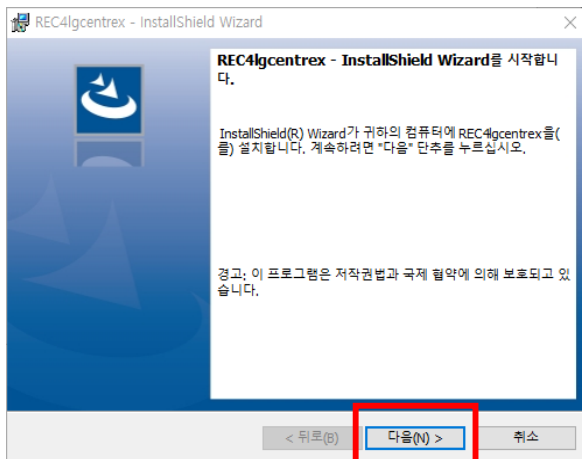

REC4lgcentrex

설치매뉴얼

REC4lgcentrex 설치매뉴얼

1. 프로그램 다운로드 및 설치

1-1. <http://www.7123.kr/> 페이지 접속 → [프로그램 설치] → [REC4lgcentrex] 클릭

REC4lgcentrex 설치매뉴얼

1. 프로그램 다운로드 및 설치

1-2. 관리자 권한 설정